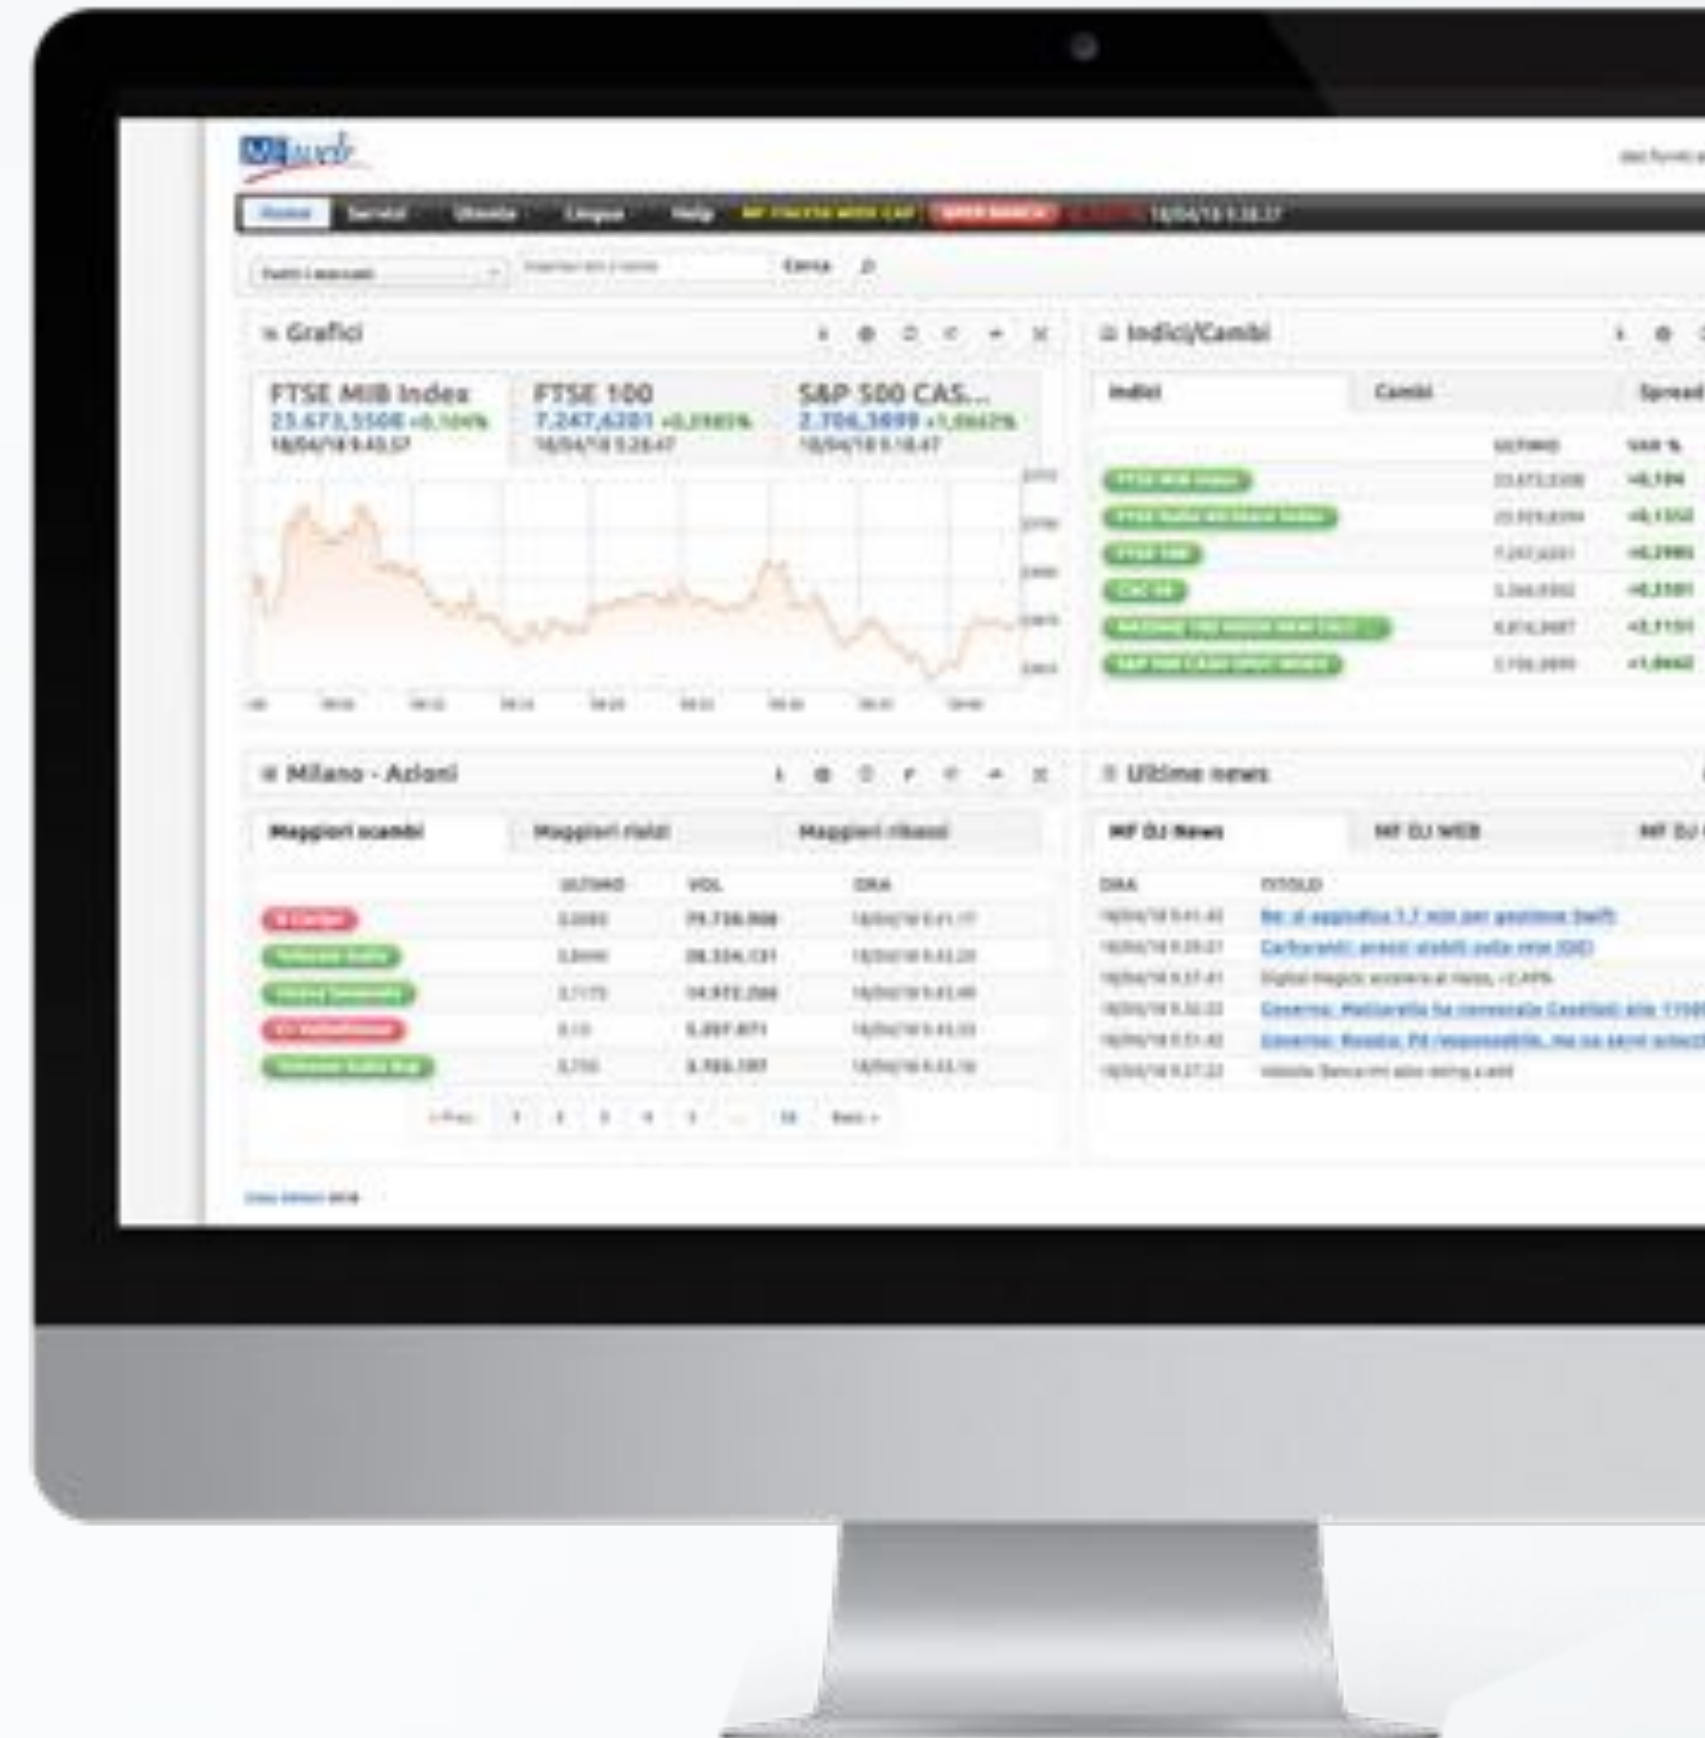

MF WEB

INFORMATIVA FINANZIARIA

COS'È:

LA PIATTAFORMA
WEB PER LA
DISTRIBUZIONE
DELL'INFORMATIVA
FINANZIARIA
ANYTIME AND
ANYWARE

Disponibile su device internet-ready attraverso interfaccia HTML5, responsive Android e IOS.

L'interfaccia è flessibile, intuitiva e personalizzabile in base alle logiche di business ed al look&feel del cliente.

Consente l'accesso rapido a: watchlist e portafogli, grafici base e avanzati, analisi tecnica, ricerca base/avanzata per tutte le tipologie di strumenti e news.