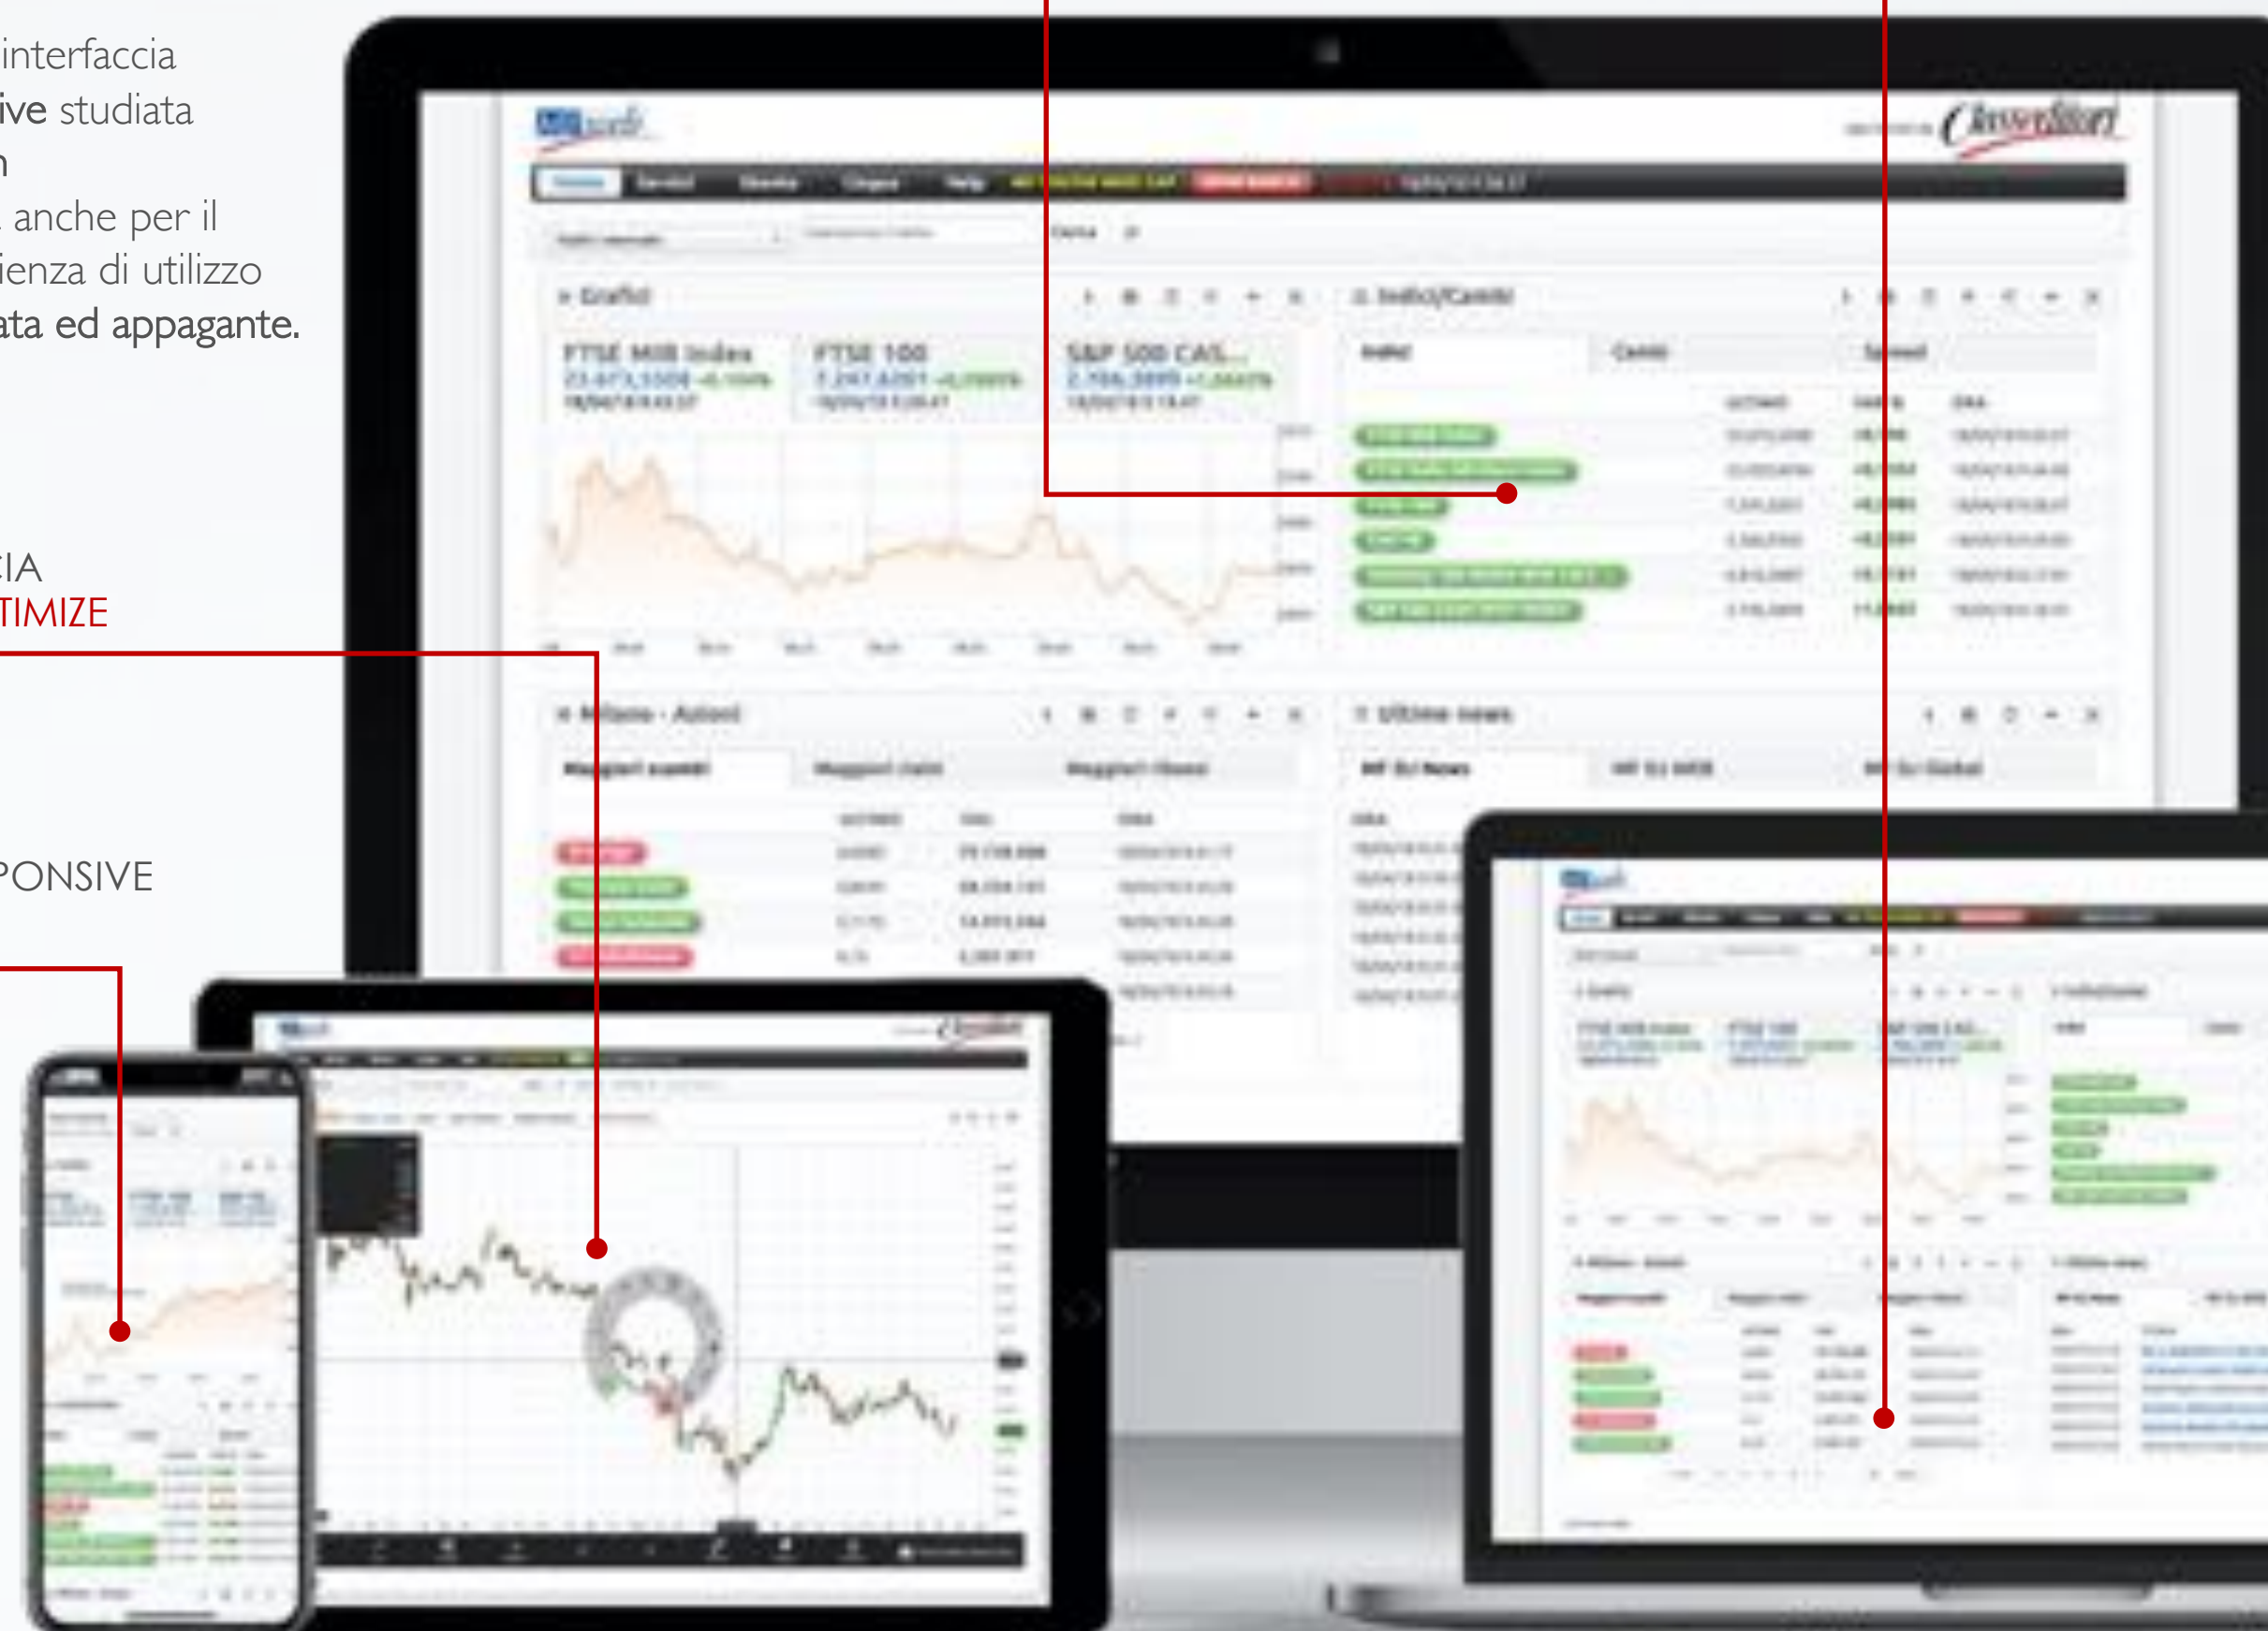

VISUALDESIGN

TOTAL RESPONSIVE

Attraverso un'interfaccia Total Responsive studiata per l'uso touch ma ottimizzata anche per il mouse, l'esperienza di utilizzo risulta immediata ed appagante.

✓ WIDGET PERSONALIZZABILI

✓ RETINA READY

✓ INTERFACCIA TOUCH OPTIMIZE

✓ TOTAL RESPONSIVE MOBILE