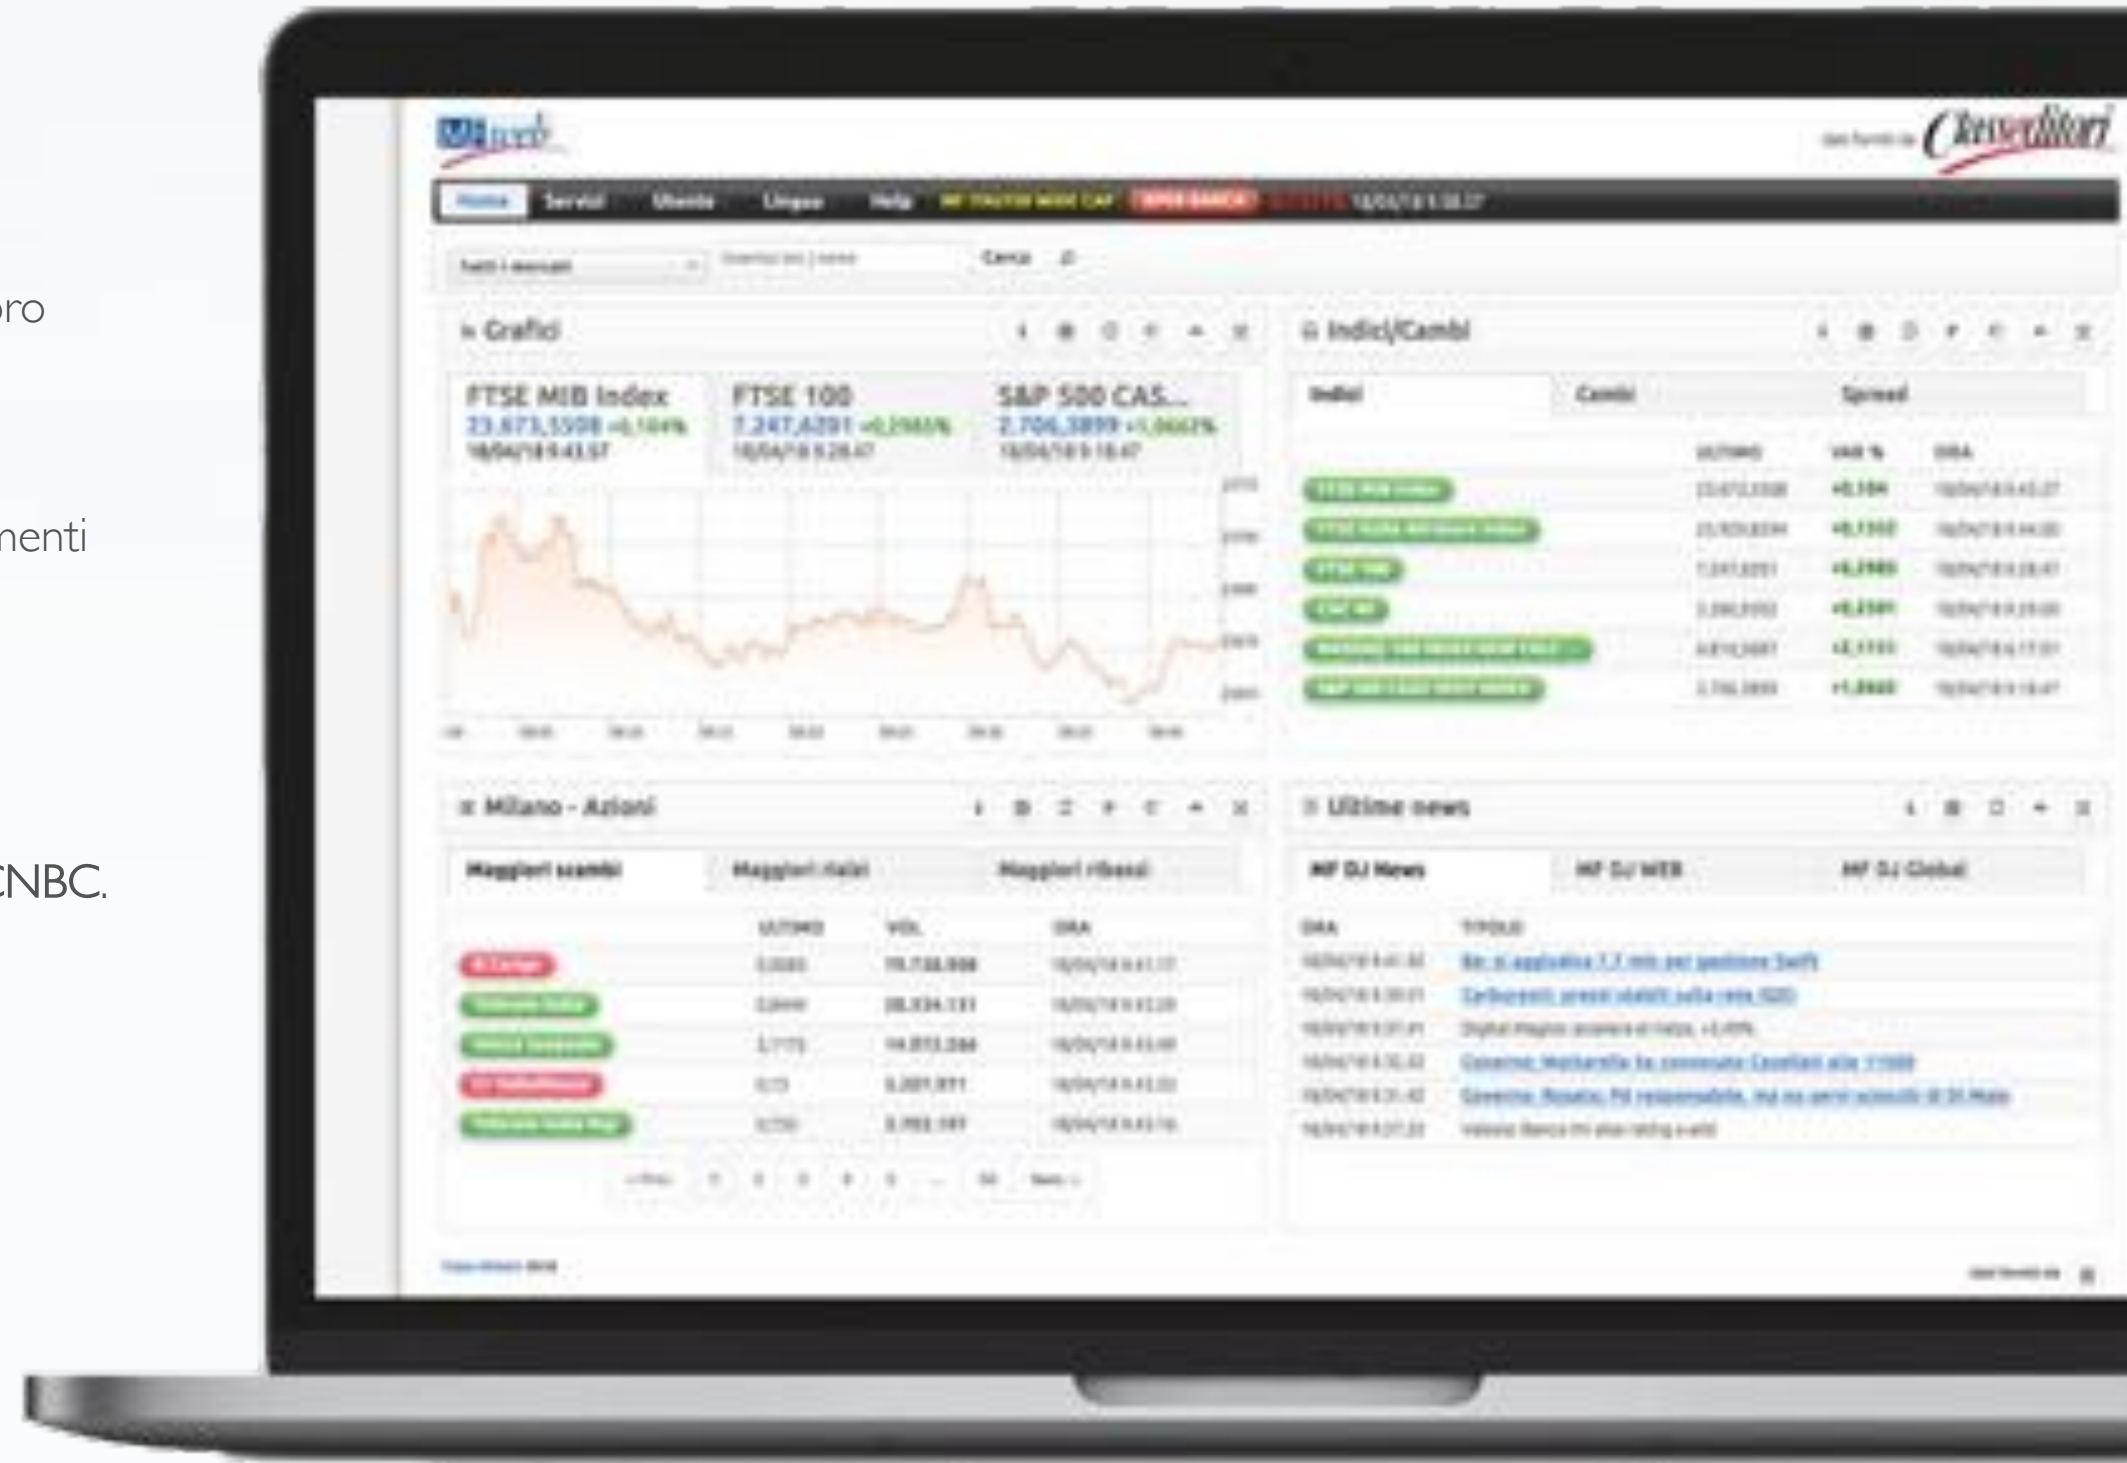

STRUMENTO DI BUSINESS

MF Web è uno strumento di lavoro utile per tutti coloro che operano nel mondo della finanza e hanno la necessità di avere sempre a portata di mano tutti gli aggiornamenti dai mercati finanziari.

dati in tempo reale, anagrafiche complete, dati di analisi sempre aggiornati e tutte le news di Milano Finanza, Dow Jones e CNBC.